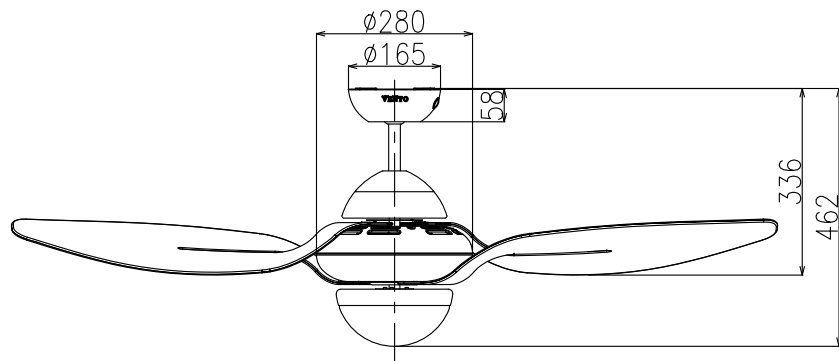

注記

図面寸法は標準ダウンロッド長さ(150mm)の時とする。

本体仕上	羽根仕上	品番
クローム	スノーホワイト	VF-LB54CH-WH
	クリアブラック	VF-LB54CH-BK
	クリアレッド	VF-LB54CH-RE
	クリアイエロー	VF-LB54CH-YE
	クリア	VF-LB54CH-CL

1	シーリングファン(Libellula)				
番号	品名	材質	品番・表面処理	個数	備考
	第3角法	尺度 free	承認 検図	製図	VENTシーリングファン(Libellula)外形図
	作成日	2017-5-24	鈴	田	
			木	中	VF-002