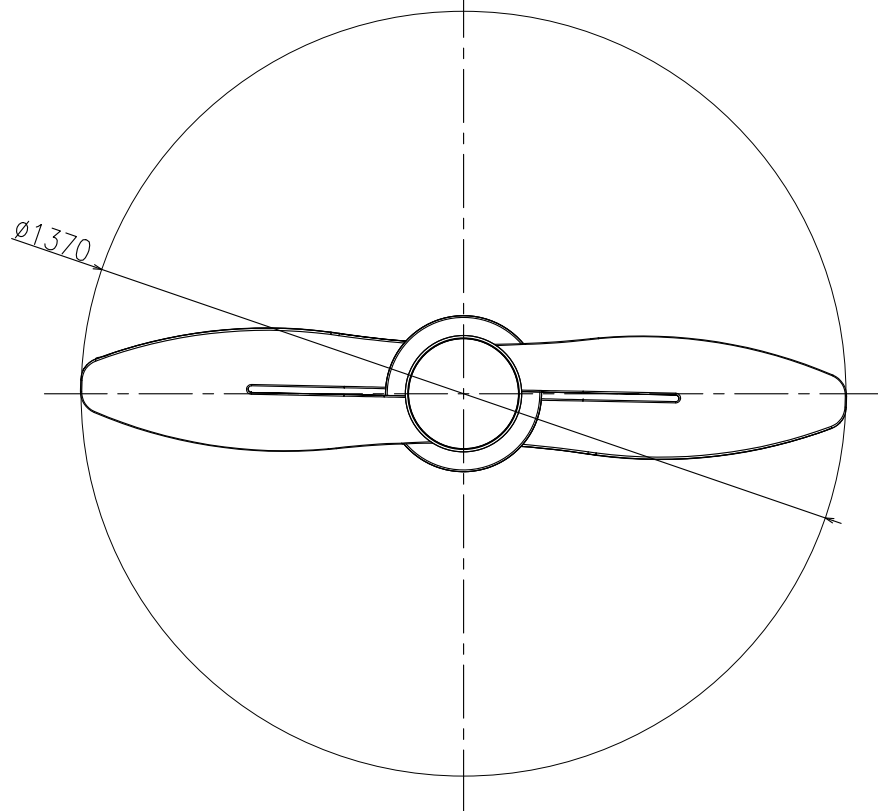

注記

図面寸法は標準ダウンロッド長さ(150mm)の時とする。

本体仕上	羽根仕上	品番
クローム	スノーホワイト	VF-LB54CH-WH
	クリアブラック	VF-LB54CH-BK
	クリアレッド	VF-LB54CH-RE
	クリアイエロー	VF-LB54CH-YE
	クリア	VF-LB54CH-CL

1	シーリングファン(Libellula)				
番号	品名	材質	品番・表面処理	個数	備考
	第3角法	尺度 free	承認 検図	製図	VENTシーリングファン(Libellula)外形図
	作成日	2017-5-24	鈴	田	
			木	中	VF-002